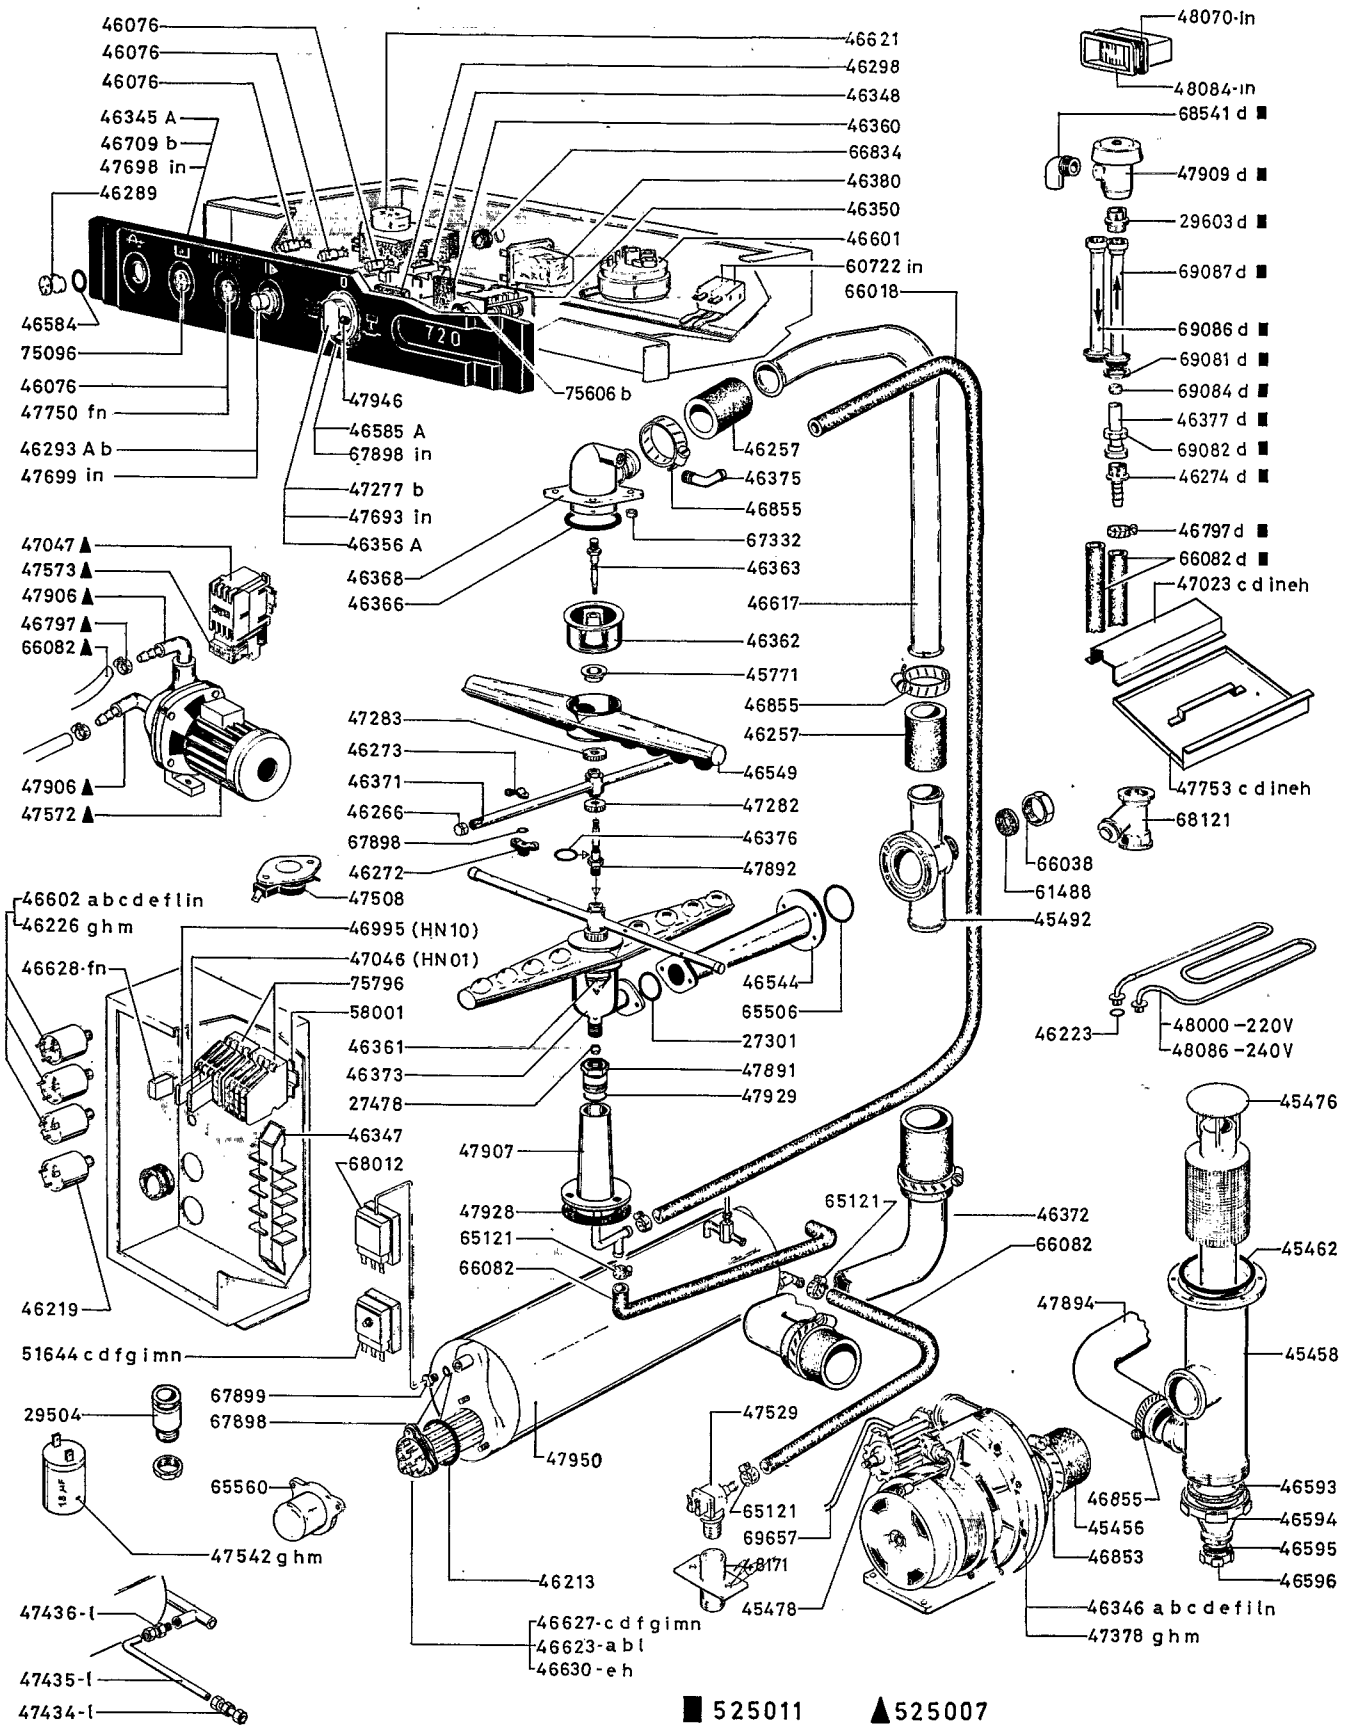

TCR 1462 06.01-55b/06.01-55b

LAVASTOVIGLIE DA 720 PIATTI/ORA 720 DISHES/HOUR DISHWASHER										RIF REF	Da matricola from serial N°
	a	c	d	e	f	g	h	l	m		
A	500 706 LSE 720	500 322 LSE 720 F	500 324 LSE 720 PH	500 710 LSE 720 UK	500 715 LSE 720 D	500 705 LSE 721	500 711 LSE 721UK	500 323 LSE 720 DK	500 352 LSE 721 F		08 01 90
B	727 122 N 7122			5 CF 10B	770 403 LS720 Z VDE						

Zanussi Grandi Impianti S.p.A.
Via Cesare Battisti, 12 - 31015 Conegliano (TV)
Italy

© RIPRODUZIONE, ANCHE PARZIALE, VIETATA

06 01-55b

Revised 01 - 91

■ 525011 ▲ 525007

LAVASTOVIGLIE DA 720 PIATTI/ORA
720 DISHES/HOUR DISHWASHER

LAVASTOVIGLIE DA 720 PIATTI/ORA 720 DISHES/HOUR DISHWASHER										RIF Da matricola REF from serial N°
	a	c	d	e	f	g	h	l	m	
A	500 706	500 322	500 324	500 710	500 715	500 705	500 711	500 323	500 352	08 01 90
	LSE 720	LSE 720 F	LSE 720 PH	LSE 720 UK	LSE 720 D	LSE 721	LSE 721 UK	LSE 720 DK	LSE 721 F	
B	727 122			5 CF 10B	770 403					06 01-56b
	N 7122				LS 720 Z.V.D.E					